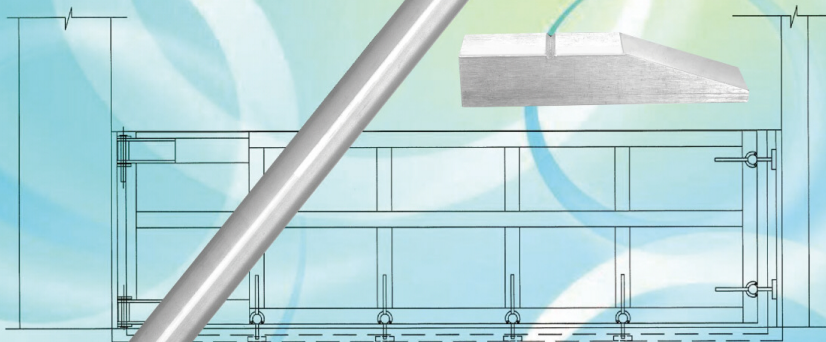

D & Z[®]
DE&ZHENG

不鏽鋼防水閘門

迫緊把手

安裝方便，可適用於各種大小型防水閘門

專利設計加強迫緊功能

把手可任意調整高度

滾珠設計可自行調整鬆緊

304不鏽鋼材質