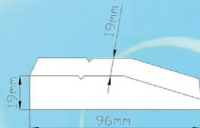

D & Z[®]
DE&ZHENG

不鏽鋼防水閘門

迫緊把手

安裝方便，可適用於各種大小型防水閘門

專利設計加強迫緊功能

把手可任意調整高度

滾珠設計可自行調整鬆緊

304不鏽鋼材質