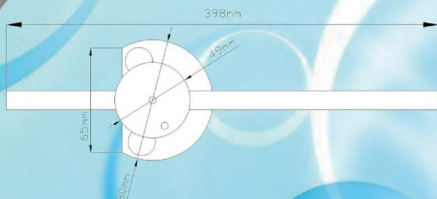

D & Z[®]
DE&ZHENG

不鏽鋼防水閘門

迫緊把手

安裝方便，可適用於各種大小型防水閘門

專利設計加強迫緊功能

把手可任意調整高度

滾珠設計可自行調整鬆緊

304不鏽鋼材質